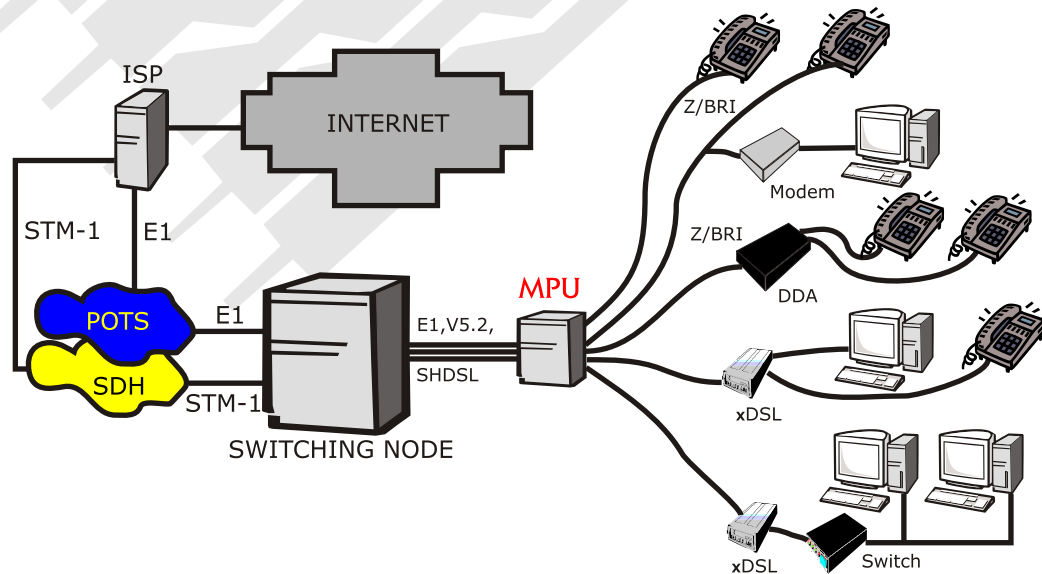

MPU omogućava bolju iskorišćenost postojeće sekundarne mreže što je obično najveća investicija u kompletnom lancu poslova neophodnih za unapređenje sistema i ponudu novih servisa.

Pozicija ovakvog uređaja je mesto gde se distributivna mreža razdvaja u razvodnu mrežu. Na taj način se čuva najveća investicija: distributivna mreža, dok se razvodna mreža, koja je relativno kraća, može lakše doradivati kako bi se omogućio pristup novim korisnicima.

MPU je takođe primenjiv za poslovne korisnike koji traže brz pristup internetu uz koncentraciju korisnika.

FUNKCIJE:

1. Koncentracija saobraćaja

Saobraćaj postojećih i novih korisnika je multipleksiran i prenosi se na viši sistemski nivo preko značajno manjeg broja parica nego pre instalacije MPU.

2. IP DSLAM

MPU omogućava brzu (do 20 Mb/s) ADSL vezu sa Internetom preko Brzog Interneta ili preko rezervisanih n x 64 kbps kabala, eliminišući tako potrebu za ATM mrežom.

3. VoIP

Određeni broj korisnika može biti preusmeren na podjedinicu koja mapira standardne 64 kbps kanale u VoIP pakete i prenosi ih u paketsku mrežu koristeći Brzi Ethernet ili rezervisane n x 64 kbps kanale.

4. RAS

Korisnike sa modemskim pristupom Internetu provajder preusmerava na IP mrežu kroz neiskorišćene PSTN mrežne prenosne kanale. Konekcija sa IP mrežom može biti preko Brzog Eterneta ili rezervisanih n x 64 kbps kanala.